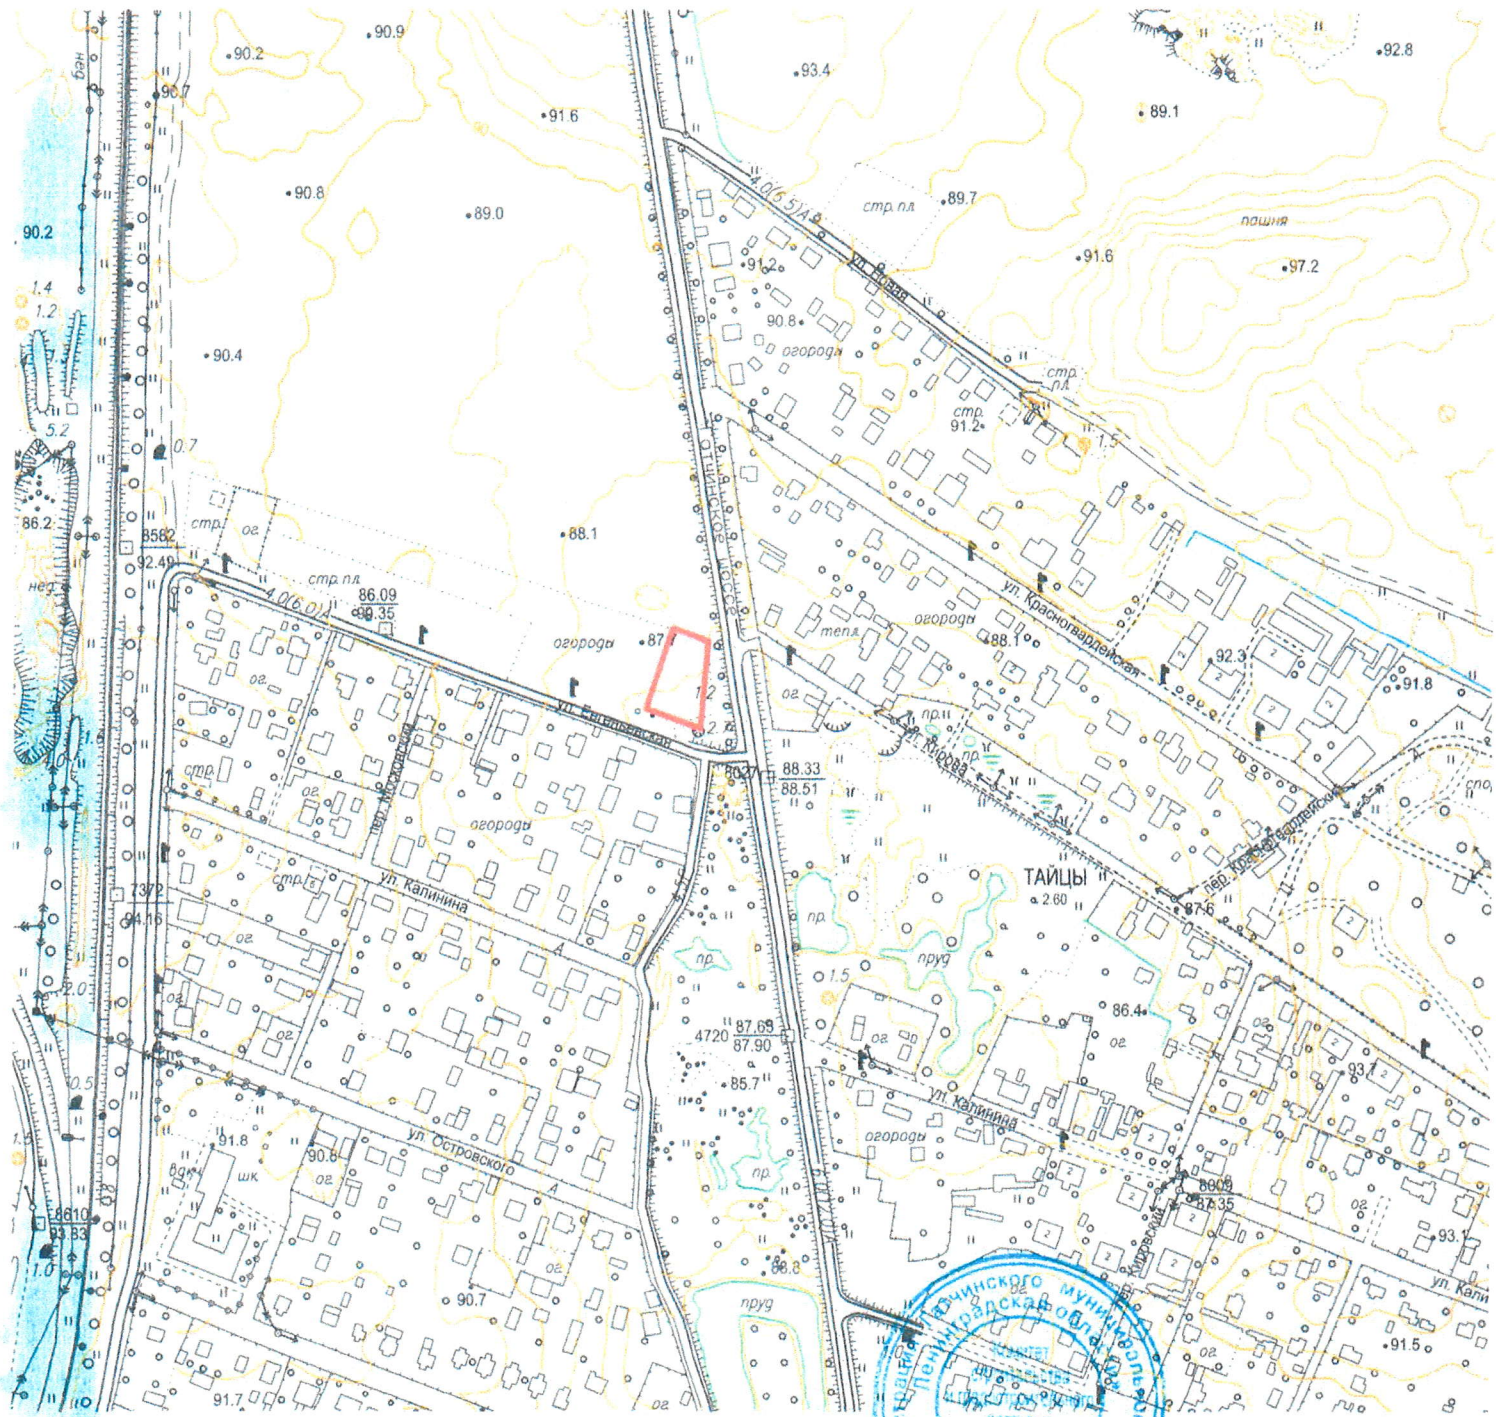

СИТУАЦИОННЫЙ ПЛАН
масштаб 1:5000
(в 1 см 50 метров)

Ленинградская область,
Гатчинский
муниципальный район,
Тайцкое городское
поселение, г.п. Тайцы, ул.
Евгеньевская, участок 26
47:23:1301001:418

Председатель комитета
строительства и градостроительного
развития территорий администрации
Гатчинского муниципального района